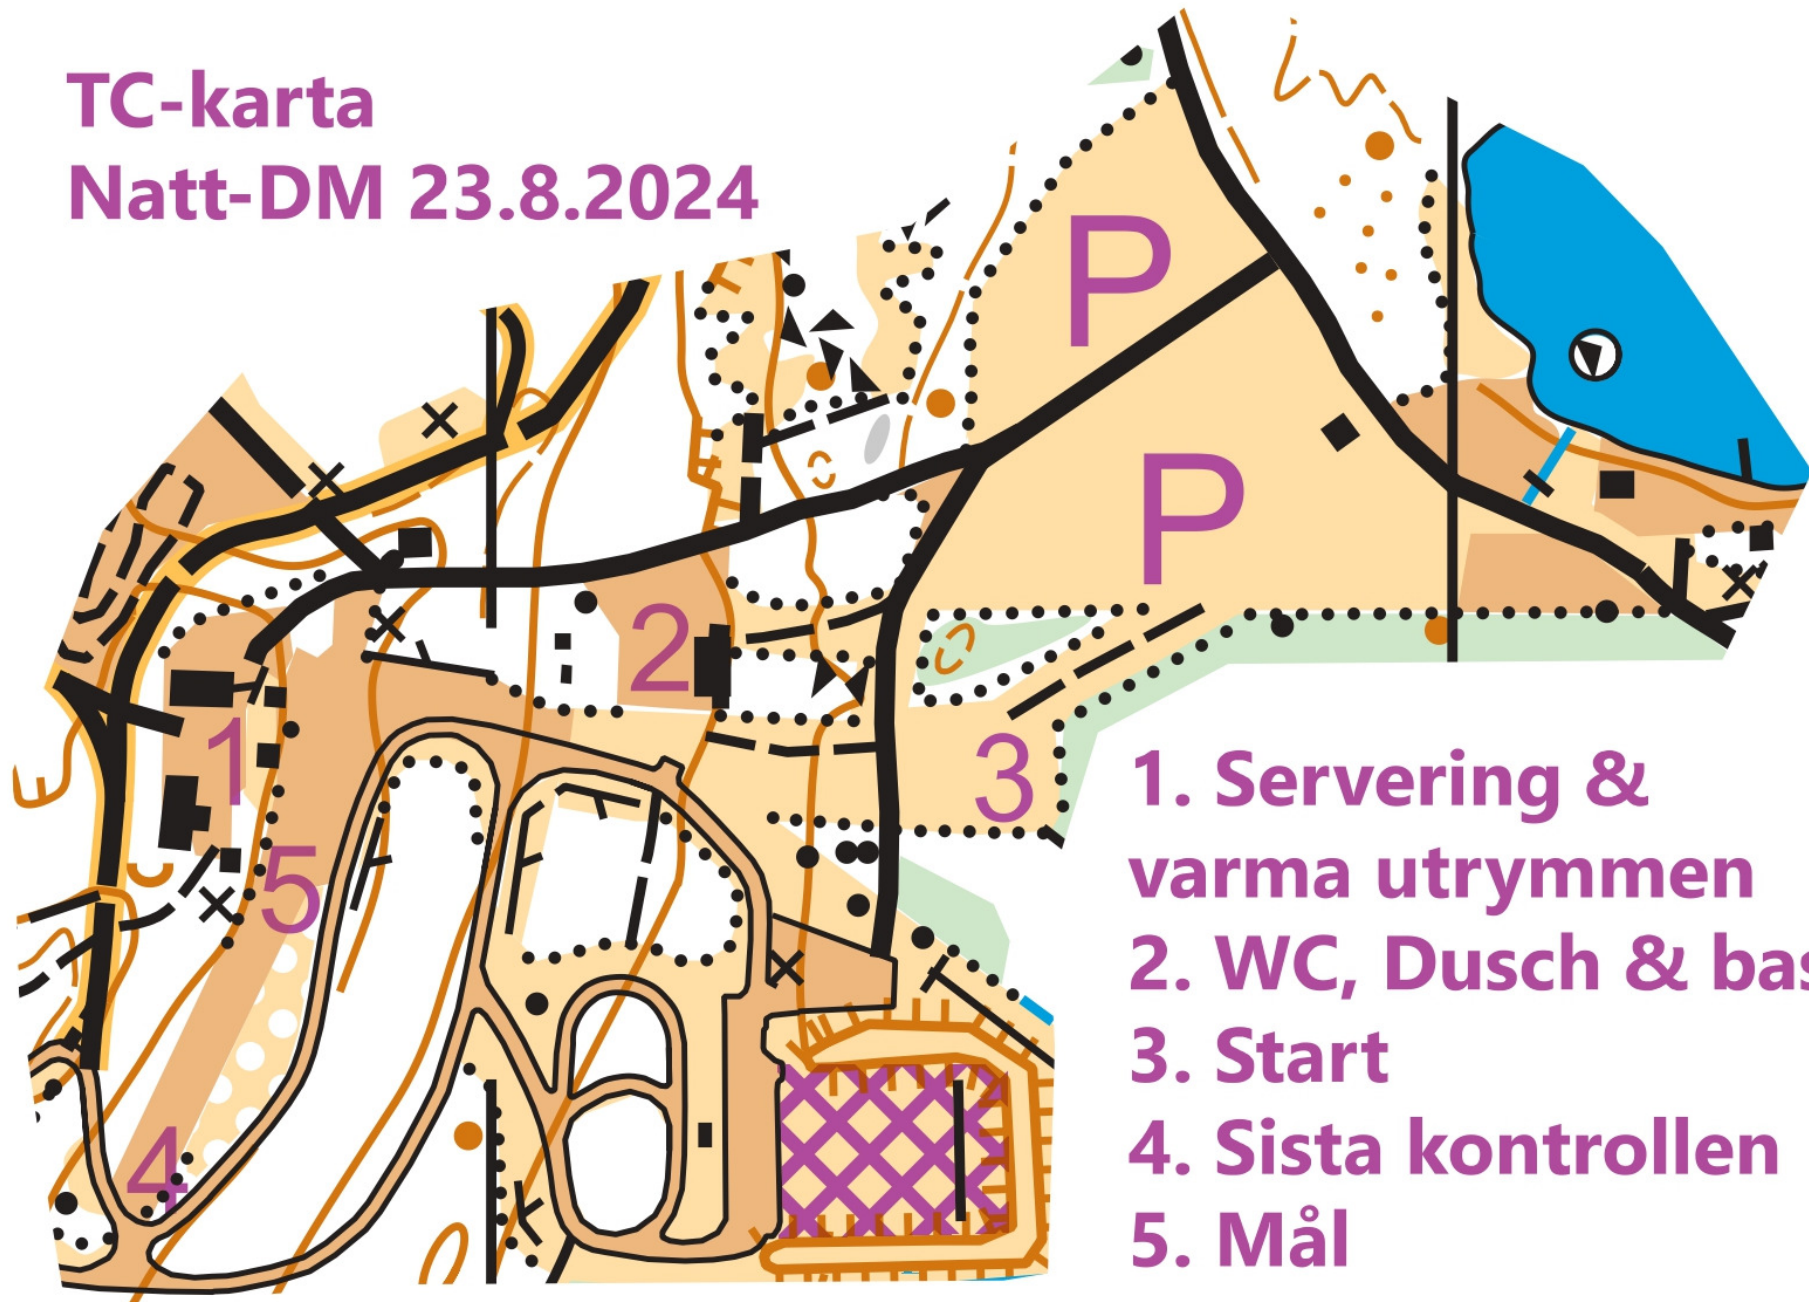

TC-karta

Natt-DM 23.8.2024

1. Servering & varma utrymmen
2. WC, Dusch & bastu
3. Start
4. Sista kontrollen
5. Mål